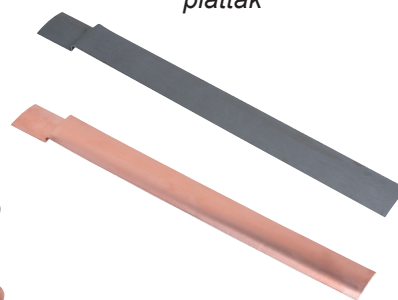

plåttak

Artikelnummer: 171040 zink
Artikelnummer: 171050 koppar
Mått: 40 x 400 mm
Förpackning: 48 st/kartong