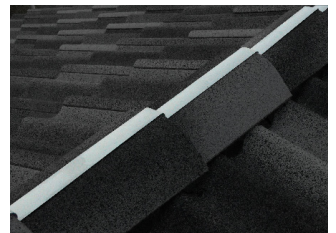

TJB

MOSSBESLAG

NYHET

Rent tak - beslaget gör jobbet

Nytt enkelt skydd mot mossa på taket. Avrinning från ny smart skena monterad på nocken tar bort befintlig mossa och förhindrar att ny mossa, gräs, alger och mögel bildas.

Inget behov av skrapning eller spolning.

Produkten fungerar utmärkt för alla typer av tak. Mossbeslaget finns i utförande för takpannetak, plåttak samt papptak.

Monteras med fördel på nyproducerade tak för att skydda pannorna från påväxt och bevara ett mossfritt rent tak i många, många år.

För bästa och snabbaste effekt vid tjockmossa rekommenderas avspolning eller borstning av taket innan montering.

Mossbeslaget för takpannetak monteras enkelt med hammare/gummiklubba.